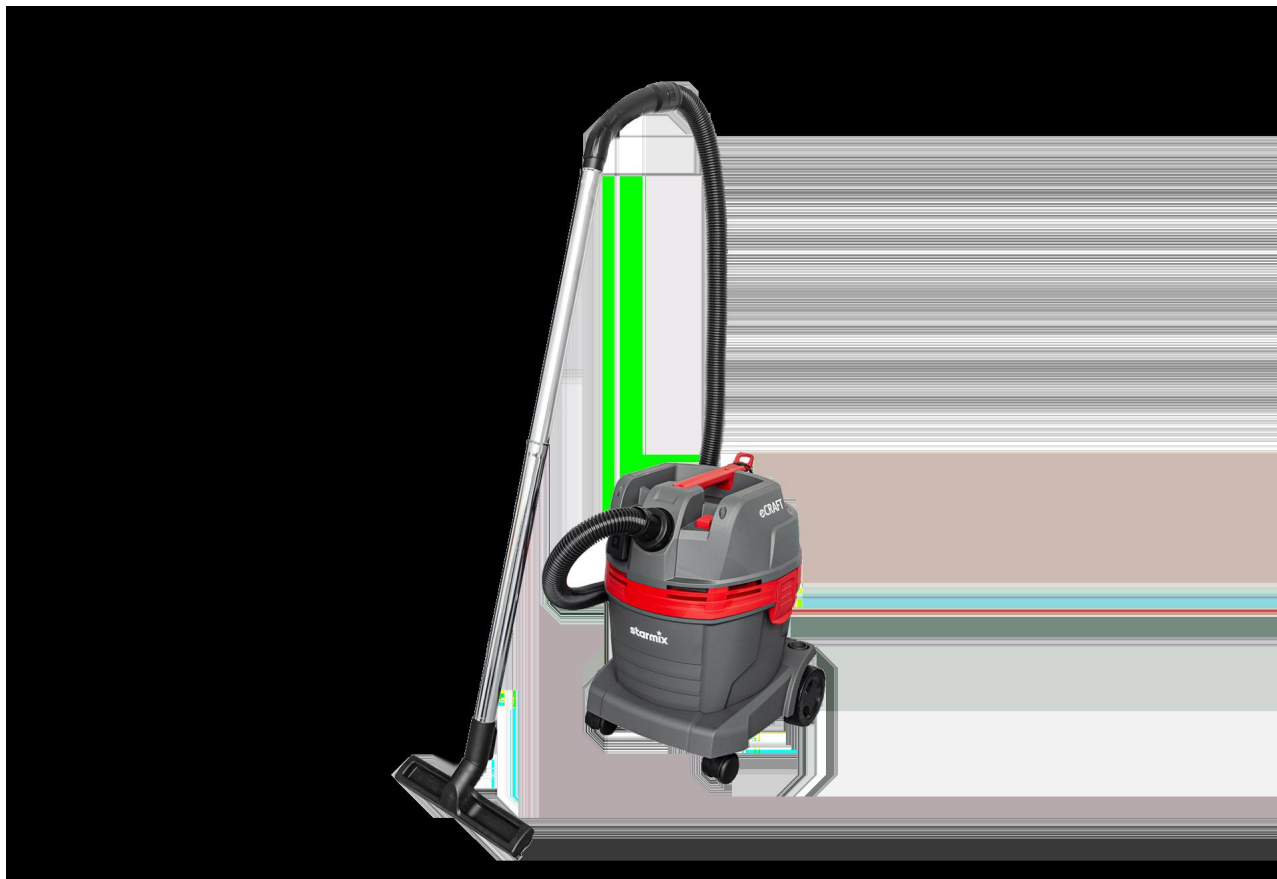

ECraft APL-1422 EWR

Nedves/száraz szívógép Dugalj elektromos kéziszerszámokhoz, automata indítás. Sokoldalú felhasználhatóság Teljesítményfelvétel (max. 1400 Watt Légáram (max.) a motorfejnél mérve: 71 l/s Vákuum (max.) a motorfejnél mérve: 255 mbar Tartály méret (max.) bruttó-por-víz 22/16/14; m?anyag tartály Zajszint 72 dB(A) Méret 38 x 37 x 50,5 cm Súly 6,8 kg Kábelhossz 6 m (PVC), piros Munkarádus 8,5 - 9,5 m Tartozékok 1x gégecs? 2,5 m cikkszám: 454771, ergonomikus m?anyag fogócs?, cikkszám: 454849; 2x szívócs? krómozott acél (2x50,5 cm) cikkszám: 454825; 1x adapter cikkszám: 454818, 1x szívófej kefe és gumibetéttel; 1x fugaszívó 22,5 cm cikkszám: 417011 Porzsák 1 x FBV 22. 5 db-os porzsák cikkszama: 454870