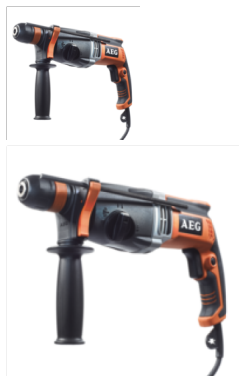

KH 28 SuperXE SDS-plus kombikalapács

Er?teljes 1010 wattos motor 28 mm-es fúrásteljesítmény betonban Könny? vésési funkció Lágy ütés funkció, amely a lágy anyagokban történ? fúrás/vésés érdekében csökkenti az ütésenergiát és a forgási sebességet FIXTEC gyors szerszámcsere rendszer Biztonsági kuplung védi a kezelőt és a gépet Elektronika változtatható sebességgel Ütésleállító funkció fában, fémekben történ? fúráshoz Softgrip fogantyú a kényelmes használatért Elektronika változtatható sebességgel Elektronikus túlterhelésvédelem Pótfogantyú fém mélységmér?vel, FIXTEC adapterrel, 4 m kábellel, kulcsnélküli tokmánnal szállítva Üresjárat fordulat/szám [ford/perc]: 0 - 1500 Szállítva: Szerszámkoffer Szállítás terjedeleme: Pótfogantyú, Fixtec adapter, kulcsnélküli tokmány, fém mélységmér?, 4 m kábel Megnevezés: Modell verzió: KH 28 Super XE Súly [kg]: 2,8 Felvett teljesítmény [W]: 1.010 Max. fúrási átmér? acélban [mm]: 13 Max. fúrási átmér? fában [mm]: 30 Max. fúrási átmér? betonban [mm]: 28 Ütés energia [EPTA][J]: 2,8 EAN: 4002395194377