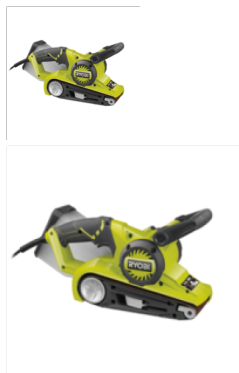

## EBS800 szalagcsiszoló

Kiváló a nagy igénybevétel? alkalmazásokhoz, a nagy méret? felületek kezeléséhez vagy anyageltávolításhoz 76 mm szalagcsiszoló er?teljes 800 wattos motorral a gyors anyageltávolításért Szerszám nélkül állítható szalag a könny? használatért Új, er?teljes „ciklon-elszívás” technológia a maximális porelvezetésért 4 pozícióba állítható fogantyú a kényelemért és az irányításért Automatikus szalagkövetés, a csiszolószalagot középen tartja, ezzel időt takarít meg és biztosítja a legjobb felületi kezelést GripZone™ csúszásmentes fogantyú a még nagyobb kényelemért Livetool Indicator™- kék fény jelzi, ha a gép feszültség alatt van Csiszolótalp mérete (mm) 76 x 150 Szalag hossza (mm) 533 Szalag sebessége (ford/perc) 320 Szalag szélessége (mm) 76 Er? 800W

Értékelés: Még nincs értékelve

Ár

38.691 Ft

38.691 Ft

Nettó ár: 30.465 Ft

[Tegye fel kérdését a termék?!](#)

Gyártó [Ryobi](#)

Leírás 800 W 76 mm szalagcsiszoló, 1x K60, 1 x K100, 1x K120 csiszoló szalag