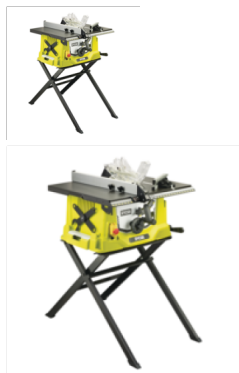

## RTS1800S-G asztali fűrész állvánnyal

1800 W, fűrészlap átmérő 254x30 mm, fordulatszám 4800/perc Szállítási terjedelem: fűrészlap, állvány Erőteljes 1800 W motor a könnyű vágásért Öntött alumínium asztallap a kiváló megtámasztásért és a pontos vágásért Párhuzamvezető a vágóasztal elülső és hátsó része mentén a pontos vágásokért Kétfunkciós fogantyú a könnyű magasság- és ferdeszögállításért Túlterhelésvédelem A derékszögállítás precíz szögű vágást tesz lehetővé, hogy gyorsan és pontosan vágjon -60° és +60° fok között Beépített szerszámtartó tartozékok tárolásáért Az állvány lábai leszerelhetők a könnyű tárolásért és szállításért

Értékelés: Még nincs értékelve

**Ár**

116.190 Ft

116.190 Ft

Nettó ár: 91.488 Ft

[Tegye fel kérdését a termékhez!](#)

Gyártó [Ryobi](#)

Leírás 1800 W asztali körfűrész állvánnyal, 48 fogas 254 mm TCT fűrészlap