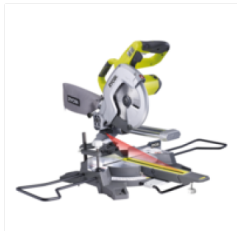

## EMS216L gérvágó

Exactline Laser Technology™ a pontos vágásokért 2 LED a munkafelület tökéletes megvilágításáért Az integrált vezetékű szűrő lehetővé teszi a falhoz közeli munkát Könnyen tárolható és szállítható a nagyon kompakt kialakításának köszönhetően Erőteljes 1500 W motor, 4500 percenkénti fordulaton biztosít Extra széles kitémasztó karok a nagyobb fadarabok megtámasztásához Gérvágás tartománya jobbra és balra 50° fok Erő 1500 W Szállítási terjedelem 48 fogú TCT fűrészlap, kitémasztó karok, 1 x leszorító, porzsák, kulcs

Értékelés: Még nincs értékelve

**Ár**

98.890 Ft

98.890 Ft

Nettó ár: 77.866 Ft

[Tegye fel kérdését a termékhez!](#)

Gyártó [Ryobi](#)

Leírás 1500 W Gérvágó 216 mm fűrészlappal, lézerrel, 48 fogú TCT fűrészlap, kitémasztó karok, 1 x leszorító, porzsák, kulcs