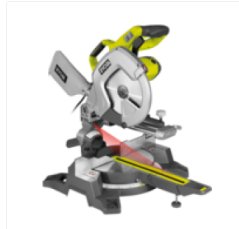

## EMS254L gérvágó

Exactline Laser Technology™ a pontos vágásért 2 LED a munkafelület tökéletes megvilágításáért Az integrált vezet?szán lehetővé teszi a falhoz közeli munkát Kompakt kialakításának köszönhetően könnyen tárolható és szállítható Er?teljes 2000 W-os motor, 4500 percenkénti fordulatot biztosít Extra széles támasztó karok a nagyméretű faanyagok megtartására Gérvágás tartománya jobbra és balra 50° fok Vágópenge típusa 48 fogas TCT f?részlap

Értékelés: Még nincs értékelve

**Ár**

116.190 Ft

116.190 Ft

Nettó ár: 91.488 Ft

[Tegy fel kérdését a termék?](#)

Gyártó [Ryobi](#)

Leírás 2000 W Gérvágó 254 mm f?részlappal, lézerrel, 24 fogú TCT f?részlap, kitámasztó karok, 1 x leszorító, porzsák, kulcs