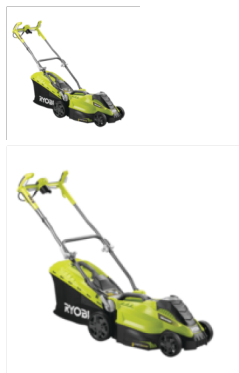

RLM 15E36H elektromos fűnyíró

1500 W-os erőteljes motor 36 cm vágási szélességgel, nem önjáró Szegélyek mentén történő nyírás az EasyEdge funkciónak köszönhetően Egy ponton, öt pozícióban állítható magasság 20 mm - 70 mm-ig Többféle fogantyúmagassági pozíció minden felhasználó számára Vertebrae™ ergonomikus fogantyú kialakítás, függőleges és vízszintes fogantyú állítás Összecsukható és leszerelhető fogantyú, összehajtható fűgyűjtő a könnyű és kompakt tárolásért 45 L-es fűgyűjtő Szállítási terjedelem: mulcsozó feltét, tartály

Értékelés: Még nincs értékelve

Ár

62.790 Ft

62.790 Ft

Nettó ár: 49.441 Ft

[Tegye fel kérdését a termékhez!](#)

Gyártó [Ryobi](#)

Leírás 1500 W fűnyíró, 36 cm vágási szélességgel, mulcsozó feltét