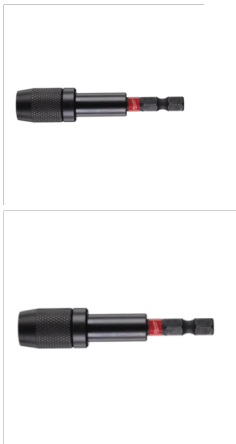

Mágneses bittartó gyorsokmányos 1/4" 76 mm

Egyedi tervezésű acél – A Milwaukee® egyedi fém formulájának köszönhetően a SHOCKWAVE™ bitek ellenállóbbak az ütés által kifejtett hatásoknak. Az optimalizált SHOCK ZONE™ ütközési zóna akár 3x több nyomatékot is elnyel. Erős mágneses hegy a biztos tartásért. Auto-Locking - lehetővé teszi a bit cseréjét egy kézzel. Befogás: hatszögletű 1/4" (DIN 3126 - E 6.3) imbuszkulcs. Kifejezetten alkalmas a nagy nyomatékot igénylő alkalmazásoknál és ütvecsavarozásnál.